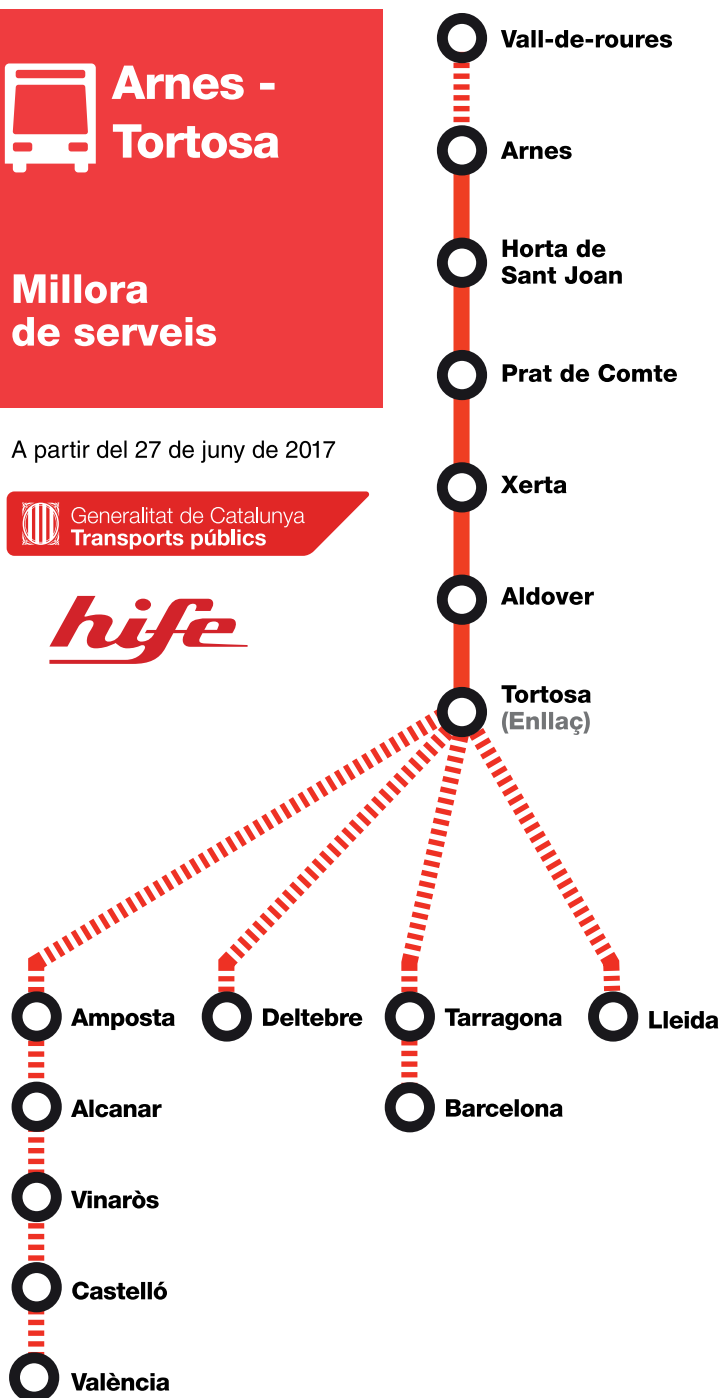

A partir del 27 de juny de 2017

Generalitat de Catalunya
Transports públics

hife