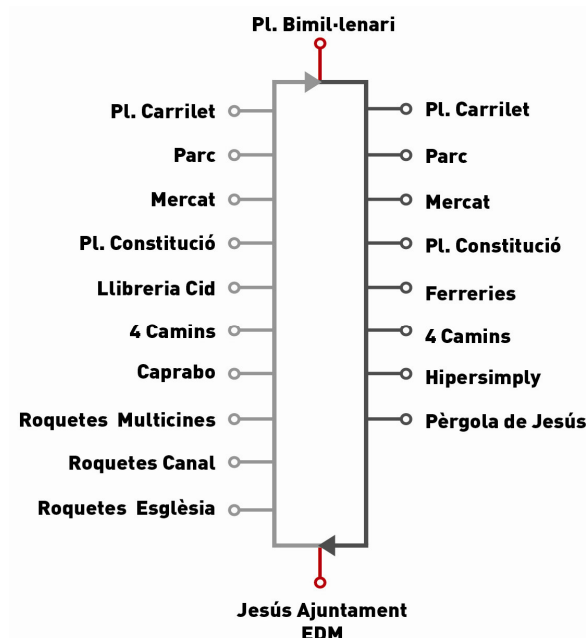

L1

Centre - Ferreries- Jesús - Roquetes

De dilluns a divendres: Cada 15 minuts / des de 6:45 a 20:45 h.

Dissabtes: Cada 30 minuts / des de 7:15 a 20:45 h.

Festius: Cada 30 minuts / des de 9:15 a 20:45 h.

HORES DE PAS APROXIMAT

De dilluns a divendres.

Per Jesús: 7:10, 7:20, 7:40, 7:55, 8:20, successivament fins... 20:10, 20:20, 20:40

Per Roquetes: a les hores i als 15' - 30' i 45'

Per Pl. Bimil-lenari: a les hores i als 15' - 30' i 45'

Dissabtes, diumenge i festius.

Per Jesús: als 25' i 55'

Per Roquetes: a les hores i als 30'

Per Pl. Bimil-lenari: als 15' i 45'

www.hife.es Tel. 902 119 814

Edició 1 de febrer de 2014