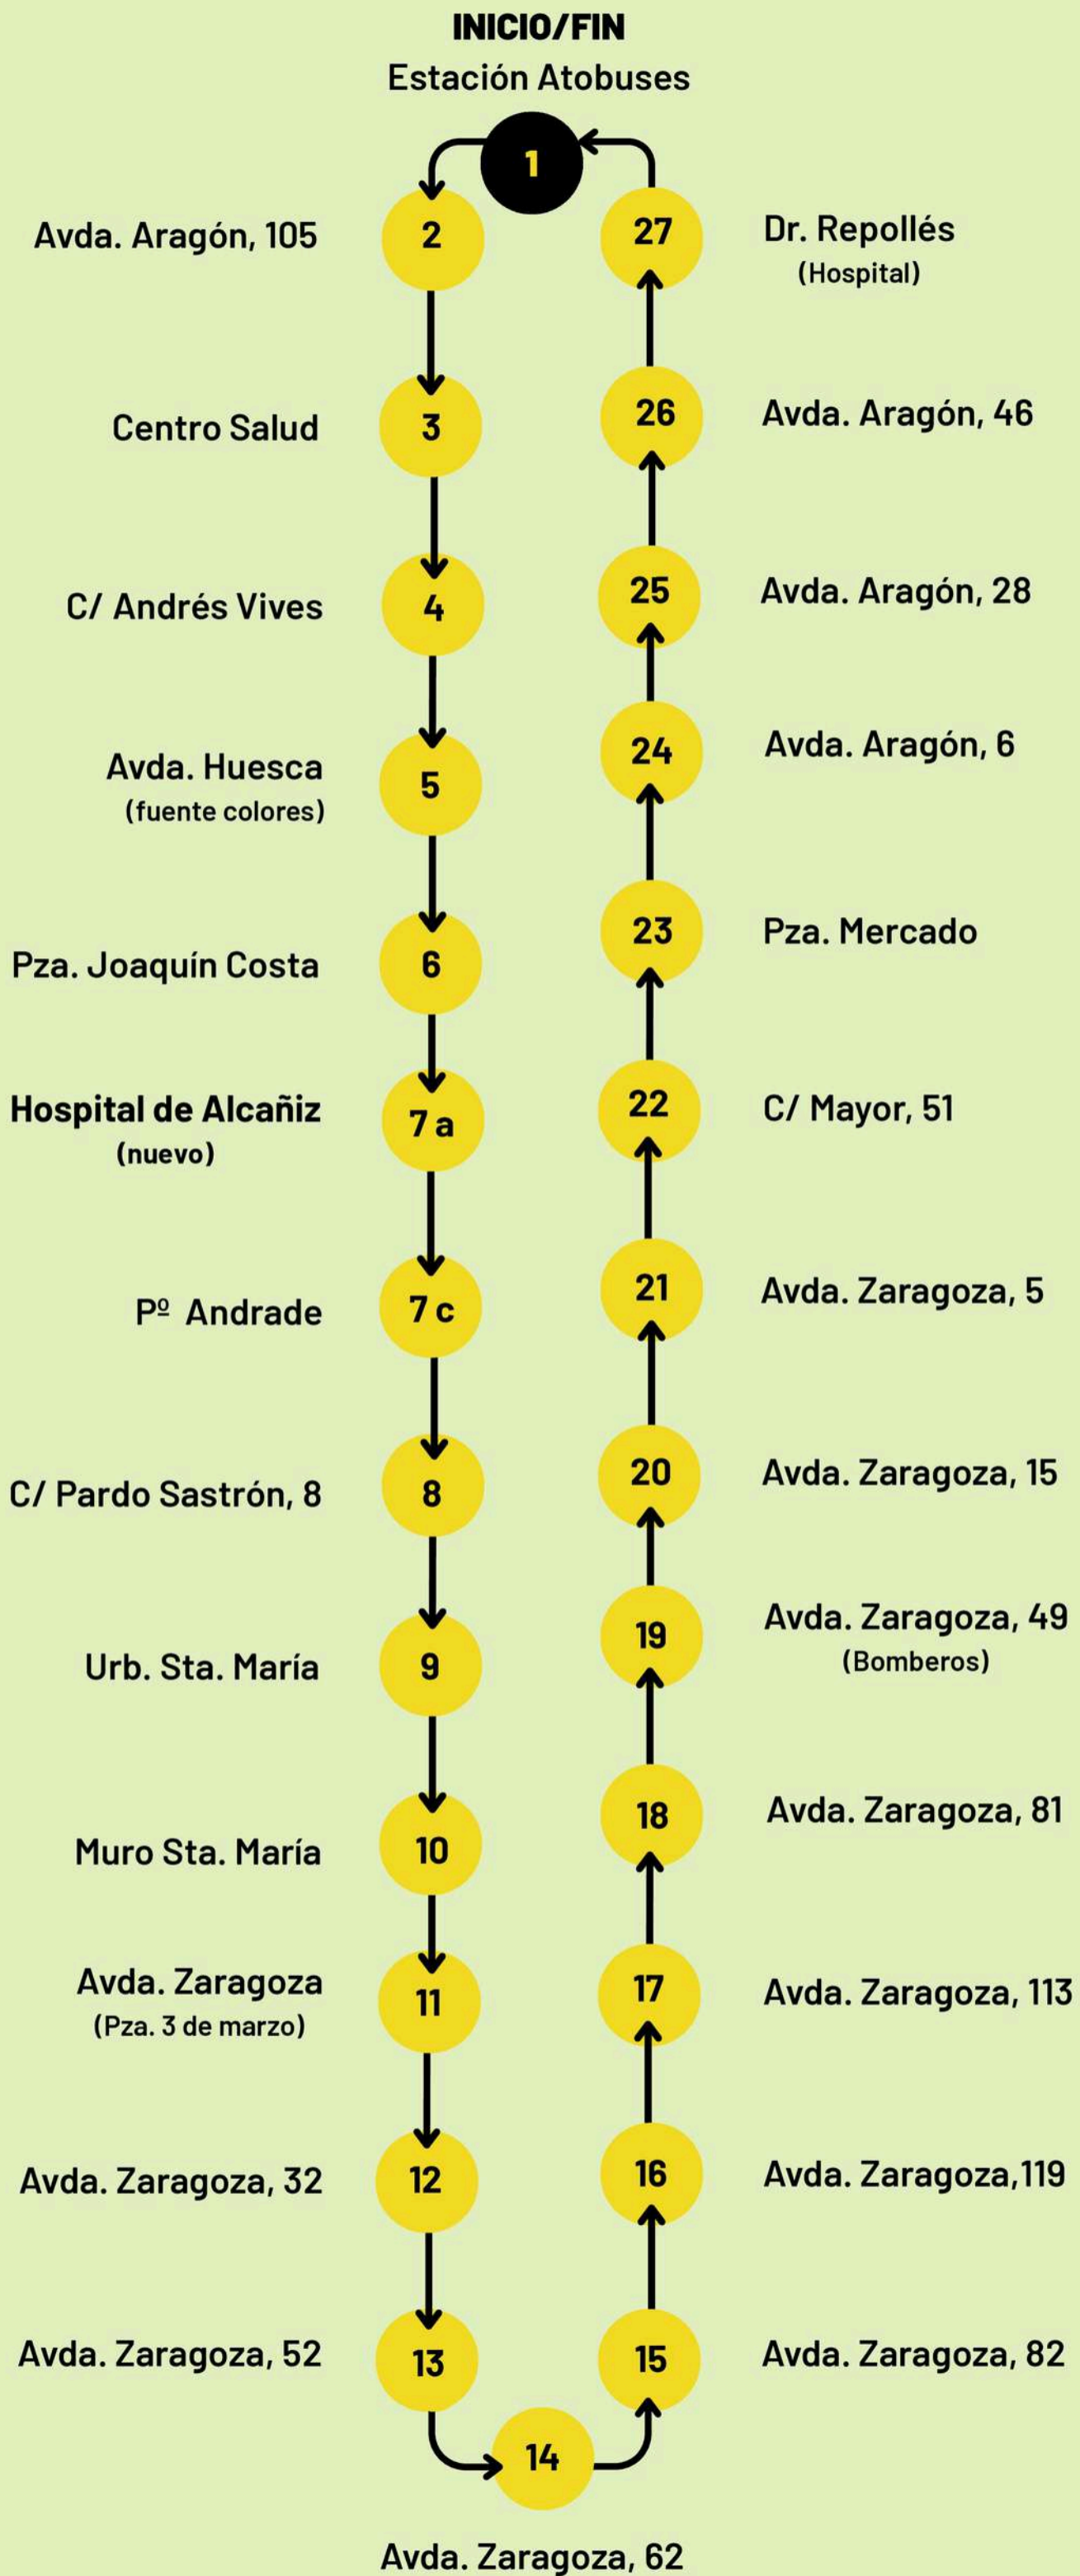

**HORARIOS SALIDA
ESTACIÓN DE AUTOBUSES**

**LUNES A VIERNES
(MAÑANAS)**

7:00 - 7:40 - 8:20
9:05 - 9:50 - 10:35
11:20 - 12:05 - 12:50

L1
RECORRIDO

RECORRIDO MAÑANAS CENTRO · AVDA. ZARAGOZA

hife Alcañiz
AYUNTAMIENTO

AUTOBÚS URBANO

RECORRIDO DE LUNES A VIERNES (laborables)

Est. autobuses · Avda. Zaragoza · Est. autobuses

HORARIOS DE SALIDA (desde Est. autobuses):

7:00 - 7:40 - 8:20 - 9:05 - 9:50 - 10:35 - 11:20 - 12:05 - 12:50