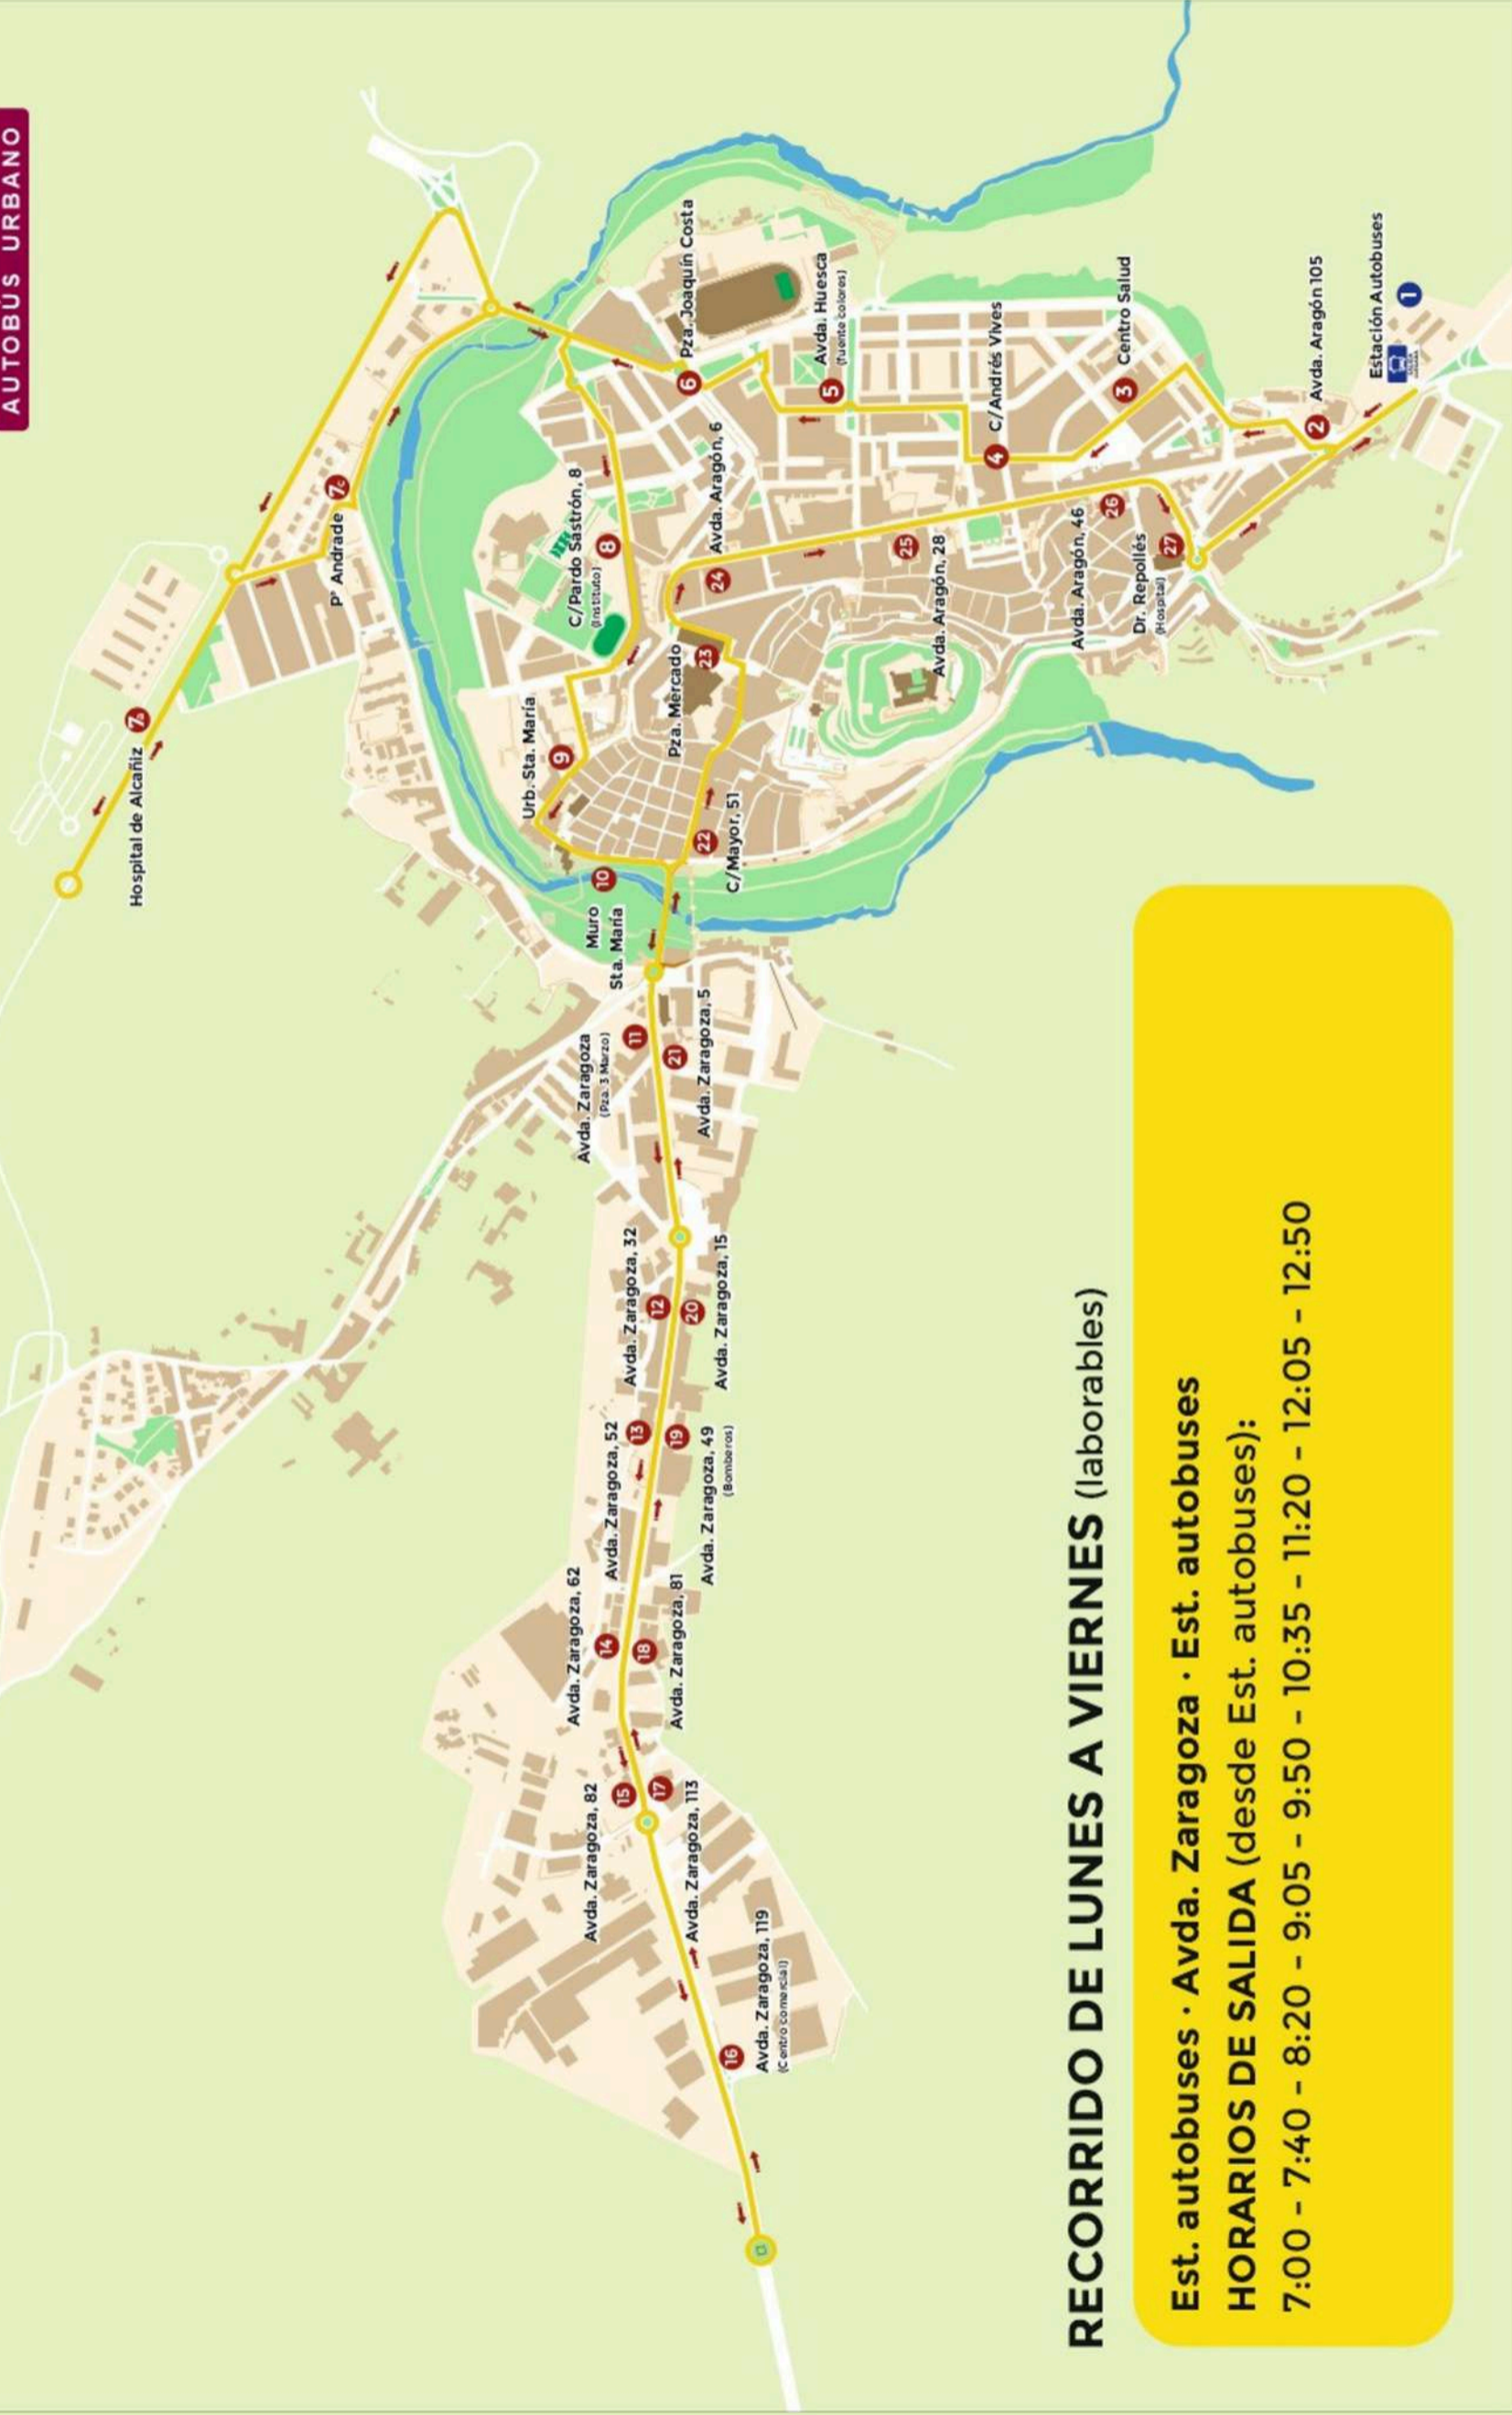

**HORARIOS SALIDA
ESTACIÓN DE AUTOBUSES**

**LUNES A VIERNES
(MAÑANAS)**

7:00 - 7:40 - 8:20
9:05 - 9:50 - 10:35
11:20 - 12:05 - 12:50

L1
RECORRIDO

RECORRIDO MAÑANAS CENTRO · AVDA. ZARAGOZA

hife Alcañiz
AYUNTAMIENTO

AUTOBÚS URBANO

RECORRIDO DE LUNES A VIERNES (laborables)

Est. autobuses · Avda. Zaragoza · Est. autobuses

HORARIOS DE SALIDA (desde Est. autobuses):

7:00 - 7:40 - 8:20 - 9:05 - 9:50 - 10:35 - 11:20 - 12:05 - 12:50