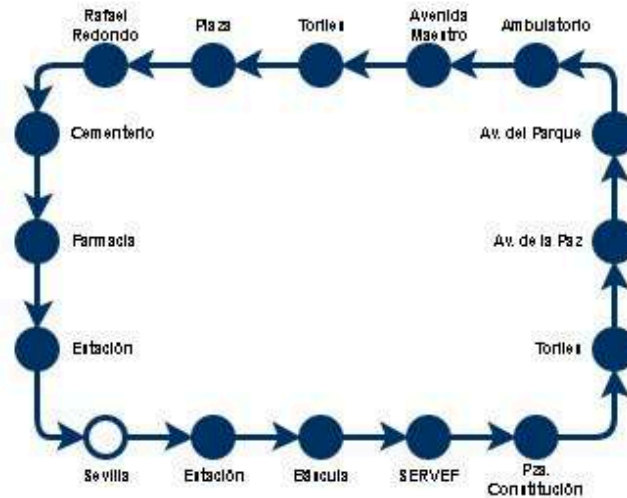

Horarios Autobús Urbano

AUTOBÚS URBANO

HORARIO LUNES, MI RCOLES Y VIERNES

PARADAS	7:30	8:00	8:30	9:00	9:30	10:00	10:30	11:00	11:30	12:00	12:30	13:00	13:30	14:00
Sevilla	7:42	8:00	8:30	9:00	9:30		10:30	11:00	11:30	12:00	12:30	13:00	13:30	
Estaci�n	7:44	8:02	8:32	9:02	9:32		10:32	11:02	11:32	12:02	12:32	13:02	13:32	
B�scula		8:05	8:35	9:05	9:35		10:35	11:05	11:35	12:05	12:35	13:05	13:35	
SERVEF	7:46	8:06	8:36	9:06	9:36		10:36	11:06	11:36	12:06	12:36	13:06	13:36	
Plaza	7:48	8:08	8:38	9:08	9:38		10:38	11:08	11:38	12:08	12:38	13:08	13:38	
Toriles		8:09	8:39	9:09	9:39		10:39	11:09	11:39	12:09	12:39	13:09	13:40	
Avda. de la Paz			8:42	9:12	9:42		10:42	11:12	11:42	12:12	12:42	13:12		
Avda. Parque			8:44	9:14	9:44		10:44	11:14	11:44	12:14	12:44	13:14		
Ambulatorio		8:12	8:46	9:16	9:46		10:46	11:16	11:46	12:16	12:46	13:16	13:42	
Instituto	7:55													14:20
Toriles		8:14	8:48	9:18	9:48		10:48	11:18	11:48	12:12	12:48	13:18	13:43	
Plaza		8:16	8:50	9:20	9:50		10:50	11:20	11:50	12:20	12:50	13:20	13:45	14:23
Rafael Redondo		8:21		9:25			10:52	ap*	11:52	ap*	ap*	ap*	ap*	
Cementerio							10:55		11:55					
Farmacia			8:55		9:55			11:25		12:25	12:55	13:25	13:48	14:27
Estaci�n			8:56		9:56			11:28		12:26	12:56	13:26	13:49	14:30

HORARIO MARTES Y JUEVES (PISCINA)