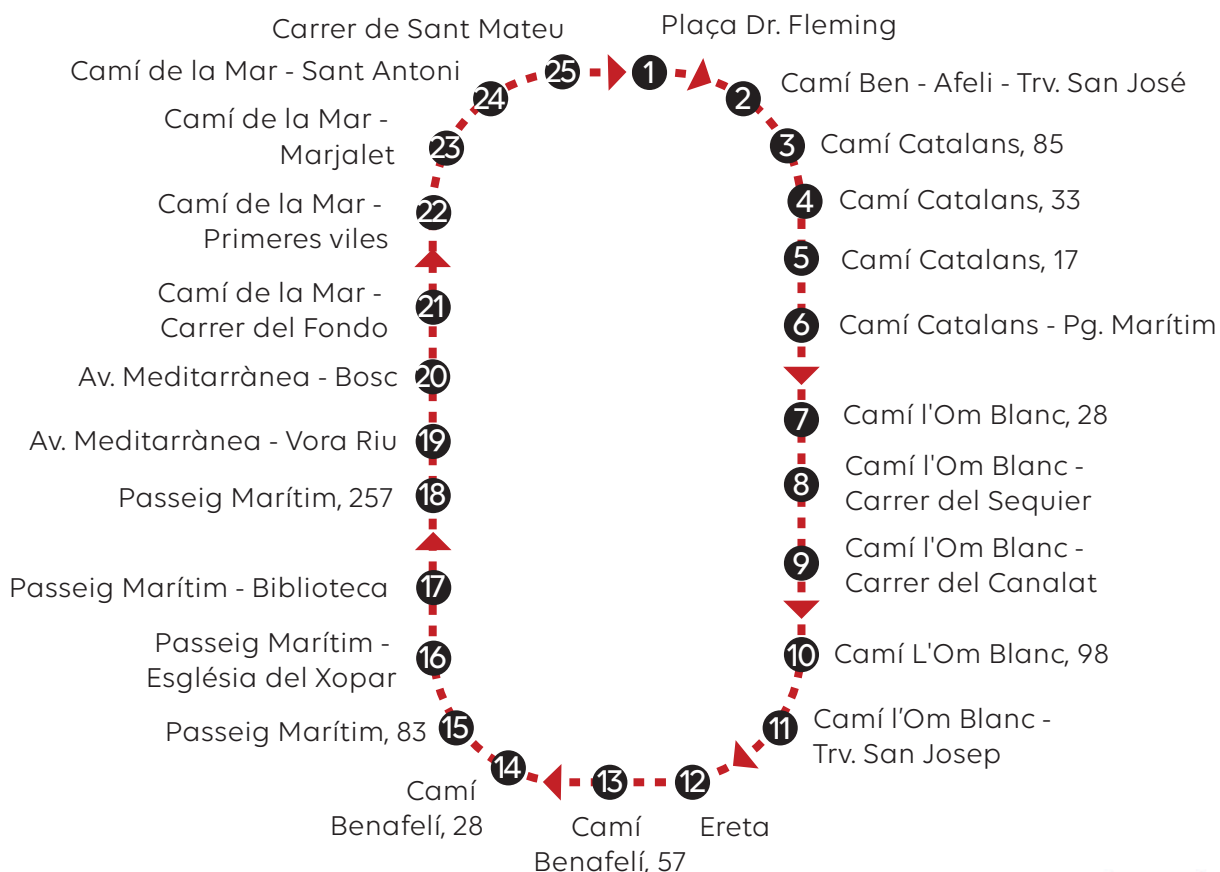

LÍNEA ALMASSORA - URBANO

LÍNIA ALMASSORA - URBÀ

LÍNEA ALMASSORA - PLAYA

LÍNIA ALMASSORA - PLATJA

LÍNEA ALMASSORA - URBANO

LUNES A VIERNES

1	Plaça del Dr. Fleming	7:45	9:30	10:45	12:00	13:15	17:00	18:15	19:30
2	C/Sant Mateu, 19	7:46	9:31	10:46	12:01	13:16	17:01	18:16	19:31
3	Avda. Jose Ortiz - C/Jesus i Maria	7:47	9:32	10:47	12:02	13:17	17:02	18:17	19:32
4	Avda. José Ortiz - C/Virgen de Gracia	7:48	9:33	10:48	12:03	13:18	17:03	18:18	19:33
5	Avda. José Ortiz - C/Eslida	7:49	9:34	10:49	12:04	13:19	17:04	18:19	19:34
6	Grup Fàtima, C/Transformador	7:54	9:39	10:54	12:09	13:24	17:09	18:24	19:39
7	C/9 d'Octubre - C/San Martin	7:54	9:39	10:54	12:09	13:24	17:09	18:24	19:39
8	C/San Fernando - Av. Castelló	7:55	9:40	10:55	12:10	13:25	17:10	18:25	19:40
9	C/San Fernando	7:55	9:40	10:55	12:10	13:25	17:10	18:25	19:40
10	C/Constitució	7:56	9:41	10:56	12:11	13:26	17:11	18:26	19:41
11	C/Boqueres, 107	7:58	9:43	10:58	12:13	13:28	17:13	18:28	19:43
12	C/Boqueres - C/Caritat	7:58	9:43	10:58	12:13	13:28	17:13	18:28	19:43
13	Policia Local	8:02	9:47	11:02	12:17	13:32	17:17	18:32	19:47
14	Estació	8:03	9:48	11:03	12:18	13:33	17:18	18:33	19:48
15	C/L'Alcora, 235	8:08	9:53	11:08	12:23	13:38	17:23	18:38	19:53
16	C/L'Alcora - C/Santo Cristo	8:08	9:53	11:08	12:23	13:38	17:23	18:38	19:53
17	C/L'alcora - Sant Lluís	8:09	9:54	11:09	12:24	13:38	17:24	18:39	19:54
1	Plaça del Dr. Fleming	8:15	10:00	11:15	12:30	13:45	17:30	18:45	20:00