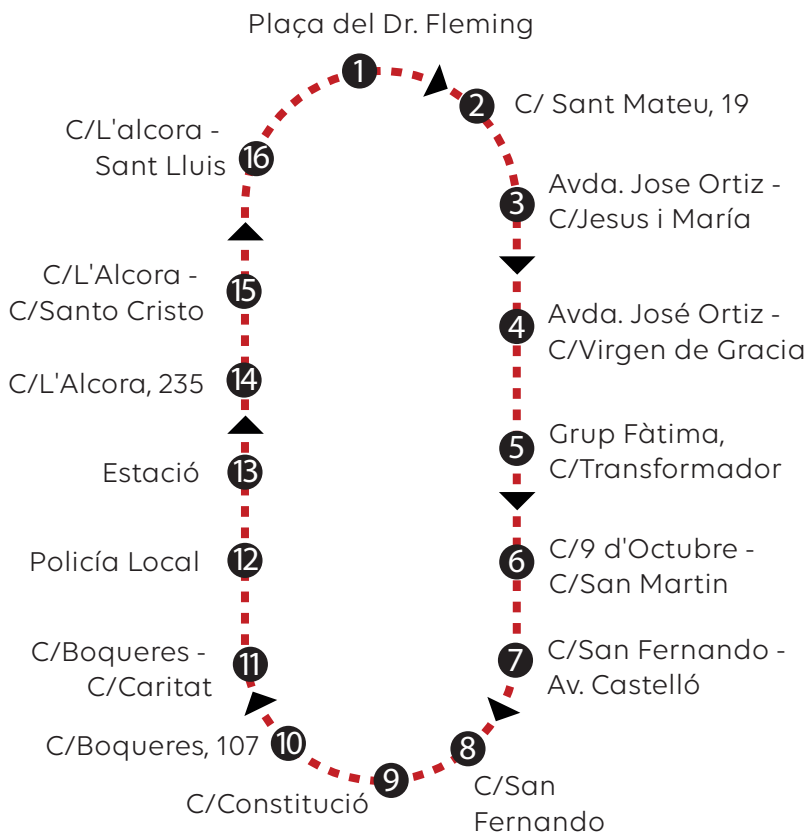

LÍNEA ALMASSORA - URBANO

LÍNEA ALMASSORA - PLAYA

LÍNEA ALMASSORA - URBANO

LUNES A VIERNES

1	Plaça del Dr. Fleming	7:45	9:30	10:45	12:00	13:15	17:00	18:15	19:30
2	C/Sant Mateu, 19	7:46	9:31	10:46	12:01	13:16	17:01	18:16	19:31
3	Avda. Jose Ortiz - C/Jesus i Maria	7:47	9:32	10:47	12:02	13:17	17:02	18:17	19:32
4	Avda. José Ortiz - C/Virgen de Gracia	7:48	9:33	10:48	12:03	13:18	17:03	18:18	19:33
5	Grup Fàtima, C/Transformador	7:54	9:39	10:54	12:09	13:24	17:09	18:24	19:39
6	C/9 d'Octubre - C/San Martin	7:54	9:39	10:54	12:09	13:24	17:09	18:24	19:39
7	C/San Fernando - Av. Castelló	7:55	9:40	10:55	12:10	13:25	17:10	18:25	19:40
8	C/San Fernando	7:55	9:40	10:55	12:10	13:25	17:10	18:25	19:40
9	C/Constitució	7:56	9:41	10:56	12:11	13:26	17:11	18:26	19:41
10	C/Boqueres, 107	7:58	9:43	10:58	12:13	13:28	17:13	18:28	19:43
11	C/Boqueres - C/Caritat	7:58	9:43	10:58	12:13	13:28	17:13	18:28	19:43
12	Policia Local	8:02	9:47	11:02	12:17	13:32	17:17	18:32	19:47
13	Estació	8:03	9:48	11:03	12:18	13:33	17:18	18:33	19:48
14	C/L'Alcora, 235	8:08	9:53	11:08	12:23	13:38	17:23	18:38	19:53
15	C/L'Alcora - C/Santo Cristo	8:08	9:53	11:08	12:23	13:38	17:23	18:38	19:53
16	C/L'Alcora - Sant Lluís	8:09	9:54	11:09	12:24	13:38	17:24	18:39	19:54
1	Plaça del Dr. Fleming	8:15	10:00	11:15	12:30	13:45	17:30	18:45	20:00