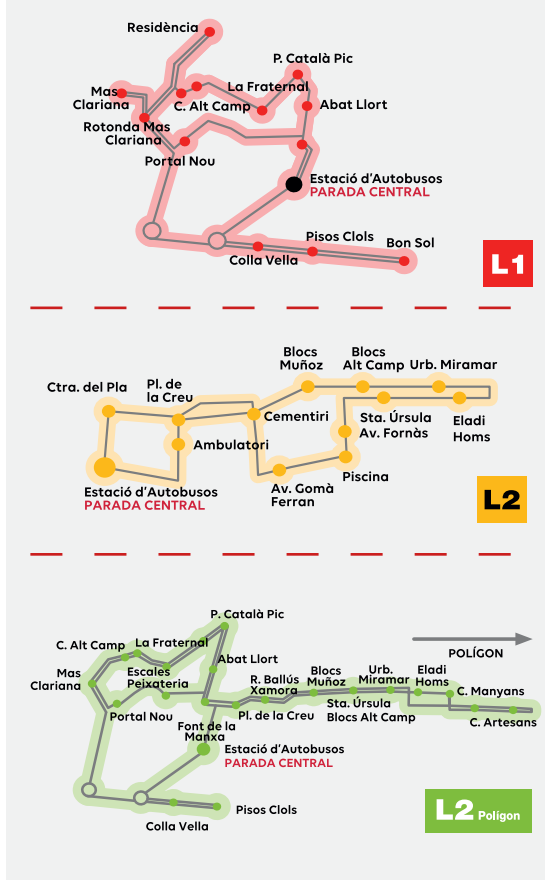

*Els horaris són aproximats

ITINERARIS BUS URBÀ

www.hife.es
☎ 977 440 300