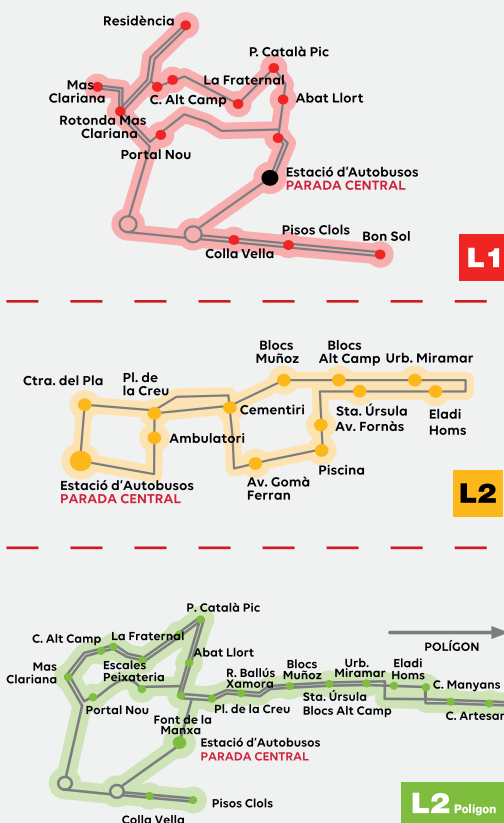

*Els horaris són aproximats

ITINERARIS BUS URBÀ

L-1, L-2 De dilluns a divendres.
Dissabte de 9:30 a 13:45
L-2 Pol. De dilluns a divendres
Diumenge i festius No hi ha servei.

www.hife.es
977 440 300