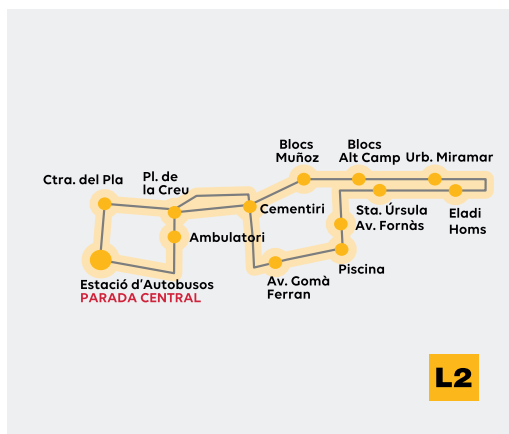

L1

CENTRAL - ESTACIÓ D'AUTOBUSUS
COLLA VELLA
PISOS DE CLOLS
BON SOL
PORTAL NOU
ROTONDA MAS CLARIANA
CAMÍ DEL BOSC
RESIDÈNCIA
ROTONDA MAS CLARIANA
PORTAL NOU
ESCALES PEIXATERIA
RECTOR CESSAT
C/ALT CAMP
C/PONT ST. POU - LA FRATERNAL
C/P. CATALÀ PIC (IES JAUME HUGUET)
CTRA. MONTBLANC - C/ABAT LLORT
FONT DE LA MANXA
CRTA PLA - C. COLOM
CONNEXIÓ L2 POLÍGON L2 POL
ESTACIÓ AUTOBUSUS
PLAÇA DE LA CREU

(CONNEXIÓ L2)

ITINERARIS BUS URBÀ

L1

*Els horaris són aproximats

ITINERARIS BUS URBÀ

L2

L2

CENTRAL - ESTACIÓ D'AUTOBUSUS
CARRETERA DEL PLA
PLAÇA DE LA CREU
CEMENTIRI
AV. GOMÀ FERRAN
FORNÀS (PISCINA)
AV. FORNÀS
SANTA ÚRSULA
CARRER ELADI HOMS
URB. MIRAMAR
BLOCS ALT CAMP (STA. ÚRSULA)
BLOCS MUÑOZ
PLAÇA DE LA CREU - XAMORA
AMBULATORI
CENTRAL - ESTACIÓ D'AUTOBUSUS
CONNEXIÓ L1
CONNEXIÓ L2 POL
BLOCS MUÑOZ (PUJADA)
SANTA ÚRSULA
CARRER ELADI HOMS
PLAÇA DE LA CREU
CENTRAL - ESTACIÓ D'AUTOBUSUS

				L2 POL
	10.20	11.20	12.20	13.00
	10.23	11.23	12.23	13.03
	10.25	11.25	12.25	13.05
	10.27	11.27	12.27	
	10.29	11.29	12.29	
	10.30	11.30	12.30	
	10.31	11.31	12.31	
	10.33	11.33	12.35	
	10.35	11.35	12.37	
	9.30	10.36	11.36	12.39
	9.32	10.37	11.37	12.41
	9.35	10.38	11.38	12.42
	9.38	10.40	11.40	12.44
	9.40	10.42	11.42	12.46
	9.45	10.45	11.45	12.50
	L1	L1	L1	L1
				L2 POL
				13.09
				13.10
				13.12
				13.17
				13.20