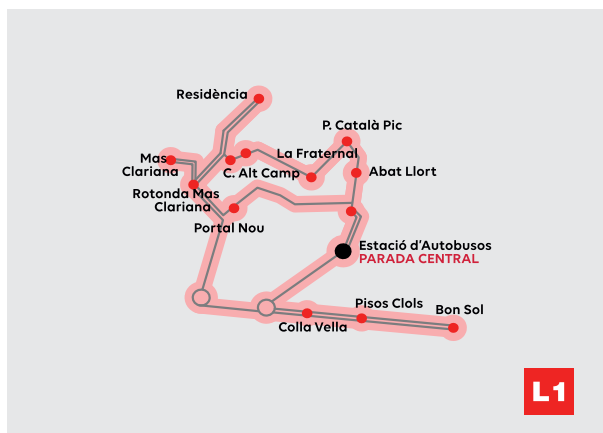

L1

CENTRAL - ESTACIÓ D'AUTOBUSUS
COLLA VELLA
PISOS DE CLOLS
BON SOL
PORTAL NOU
ROTONDA MAS CLARIANA
CAMÍ DEL BOSC
RESIDÈNCIA
ROTONDA MAS CLARIANA
PORTAL NOU
ESCALES PEIXATERIA
RECTOR CESSAT
C/ALT CAMP
C/PONT ST. POU - LA FRATERNAL
C/P. CATALÀ PIC (IES JAUME HUGUET)
CTRA. MONTBLANC - C/ABAT LLORT
FONT DE LA MANXA
CRTA PLA - C. COLOM
CONNEXIÓ L2 POLÍGON L2 POL
ESTACIÓ AUTOBUSUS
PLAÇA DE LA CREU

(CONNEXIÓ L2)

ITINERARIS BUS URBÀ

L1

*Els horaris són aproximats

ITINERARIS BUS URBÀ

L2

L2

CENTRAL - ESTACIÓ D'AUTOBUSUS
CARRETERA DEL PLA
PLAÇA DE LA CREU
CEMENTIRI
AV. GOMÀ FERRAN
FORNÀS (PISCINA)
AV. FORNÀS
SANTA ÚRSULA
CARRER ELADI HOMS
URB. MIRAMAR
BLOCS ALT CAMP (STA. ÚRSULA)
BLOCS MUÑOZ
PLAÇA DE LA CREU - XAMORA
AMBULATORI
CENTRAL - ESTACIÓ D'AUTOBUSUS
CONNEXIÓ L1
CONNEXIÓ L2 POL
BLOCS MUÑOZ (PUJADA)
SANTA ÚRSULA
CARRER ELADI HOMS
PLAÇA DE LA CREU
CENTRAL - ESTACIÓ D'AUTOBUSUS