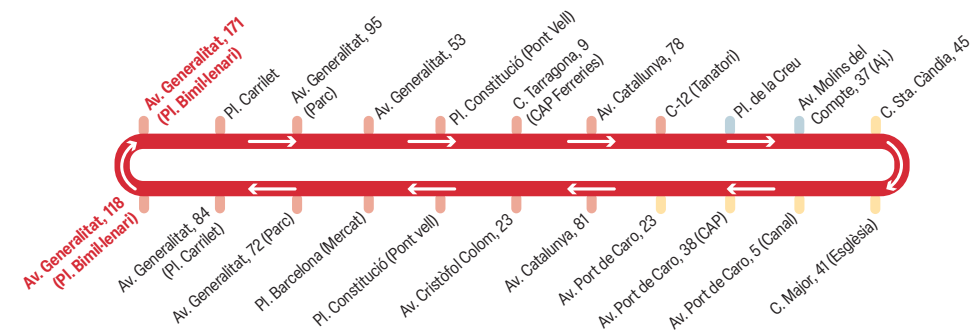

OBSERVACIONS:

- **A)** Circula de dilluns a divendres feiners
- **B)** Circula de dilluns a dissabte feiners
- **C)** Circula de dilluns a diumenge i festius

M Parada amb Marquesina

Sense servei el dia 25 de desembre i l'1 de gener