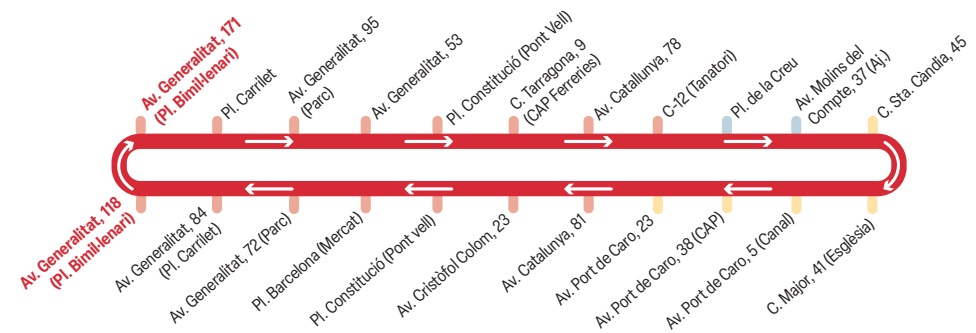

OBSERVACIONES:

- **A)** Circula de lunes a viernes laborables
- **B)** Circula de lunes a sábado laborables
- **C)** Circula de lunes a domingo y festivos

M Parada con Marquesina

Sin servicio el día 25 de diciembre y el 1 de enero