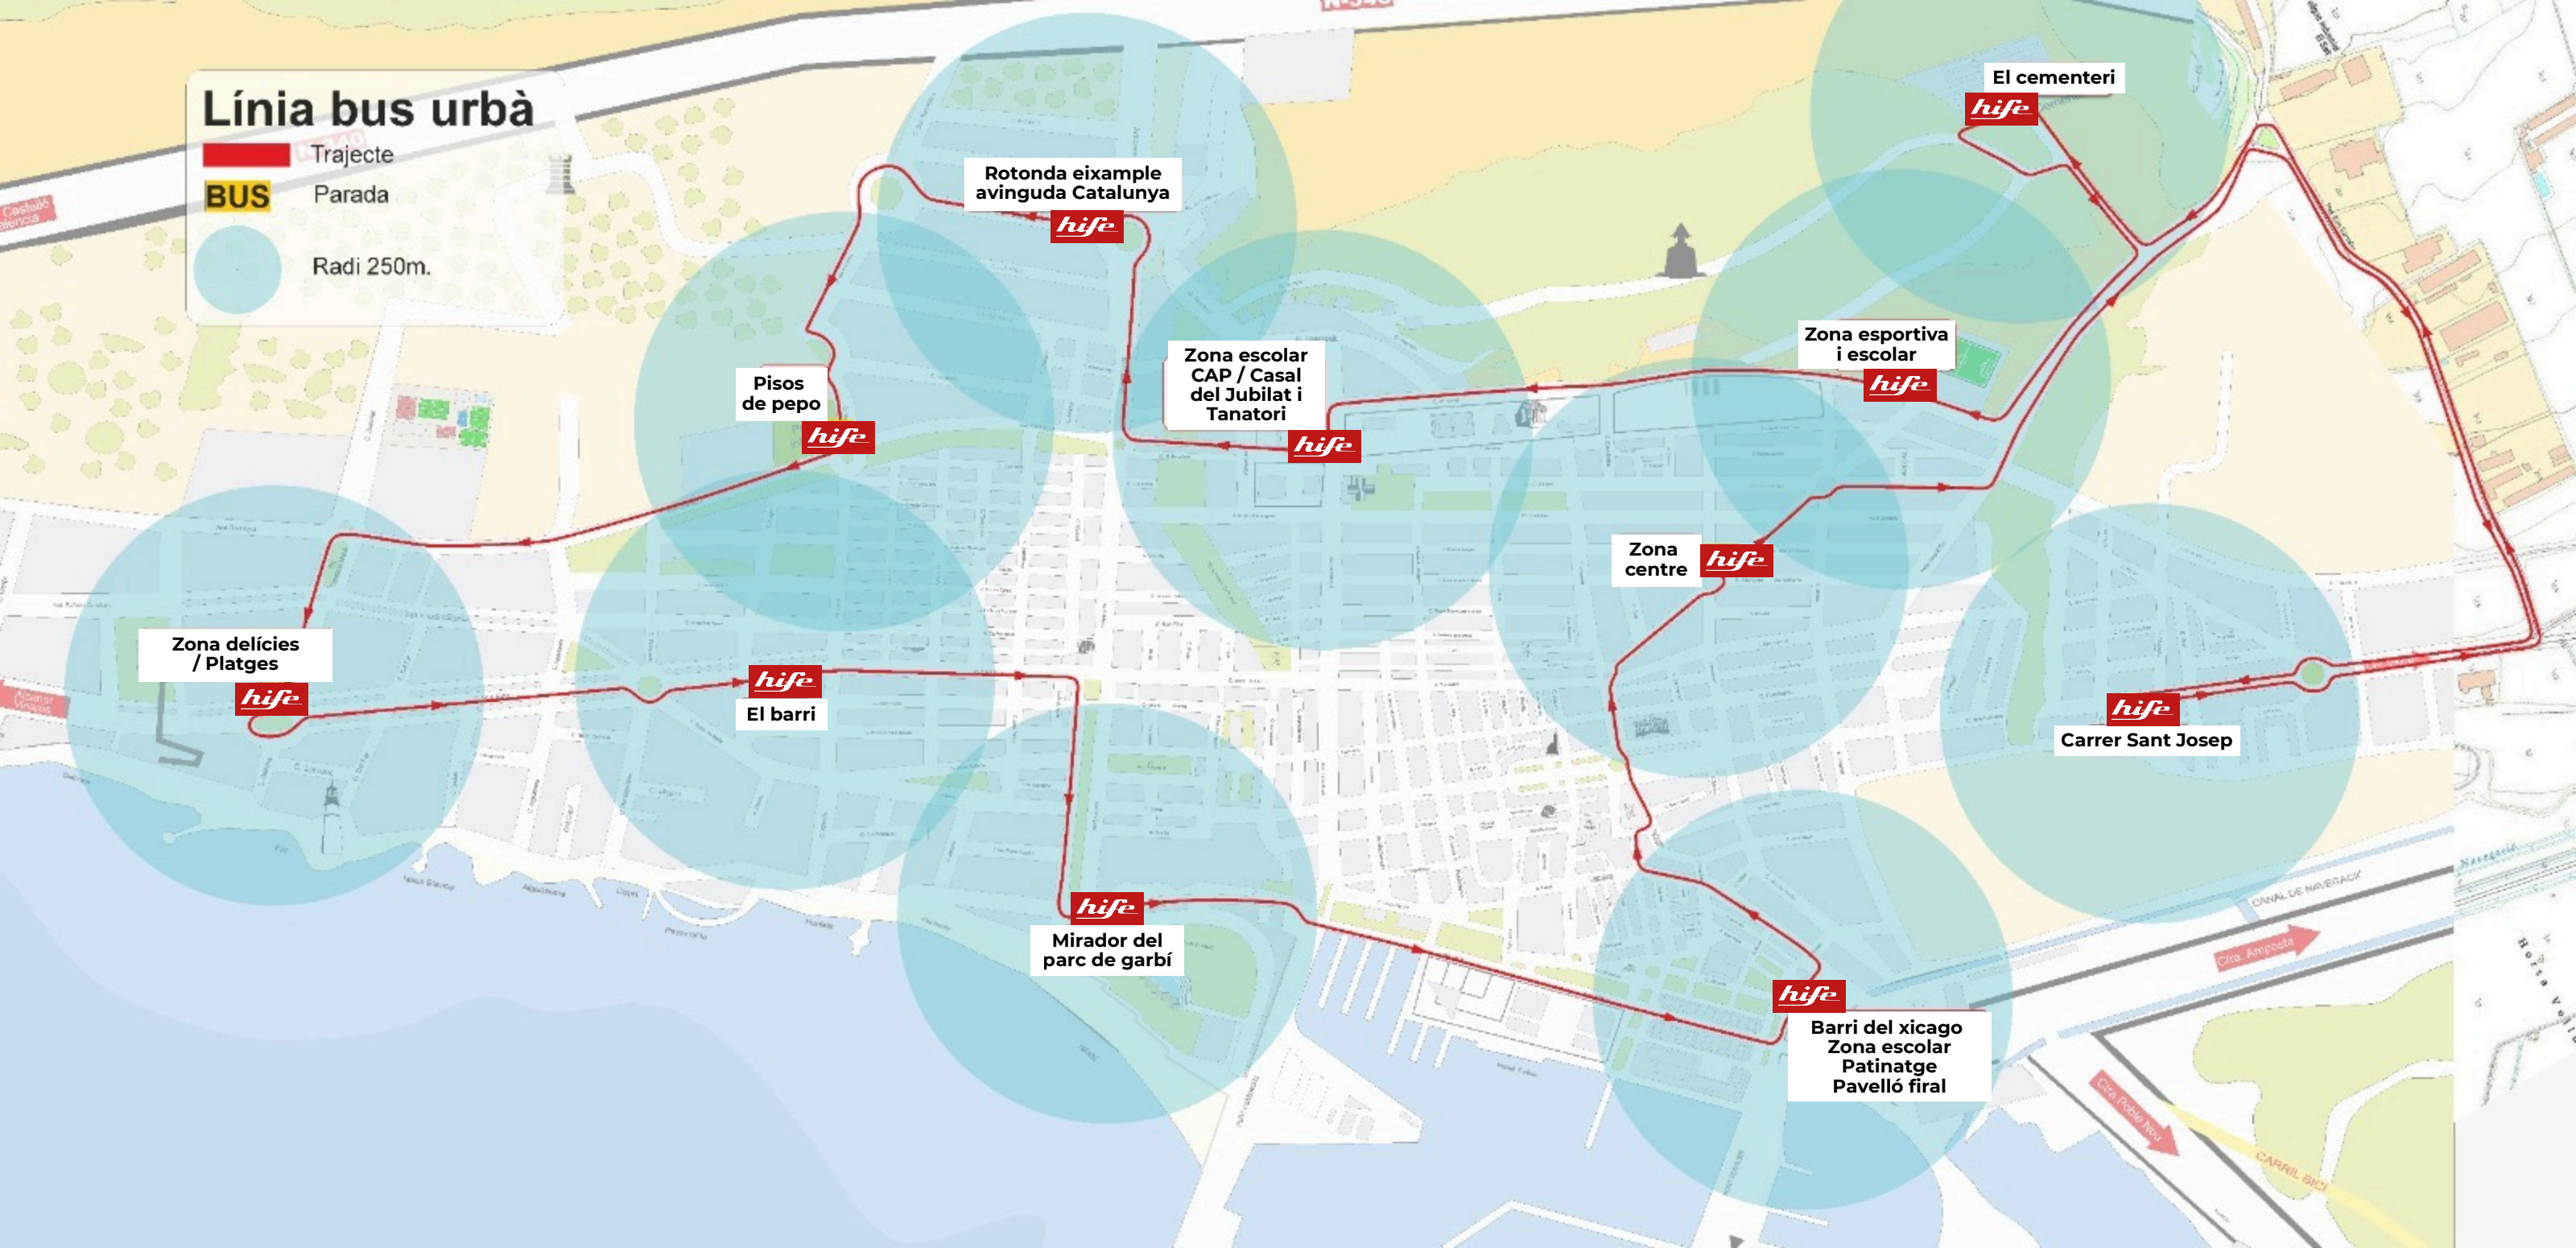

Línia bus urbà

 Trajecte

 Parada

 Radi 250m.

Rotonda eixample
avinguda Catalunya

hife

Zona escolar
CAP / Casal
del Jubilat i
Tanatori

hife

Zona delícies
/ Platges

hife

El barri

hife

Carrer Sant Josep

hife

Mirador del
parc de garbí

hife