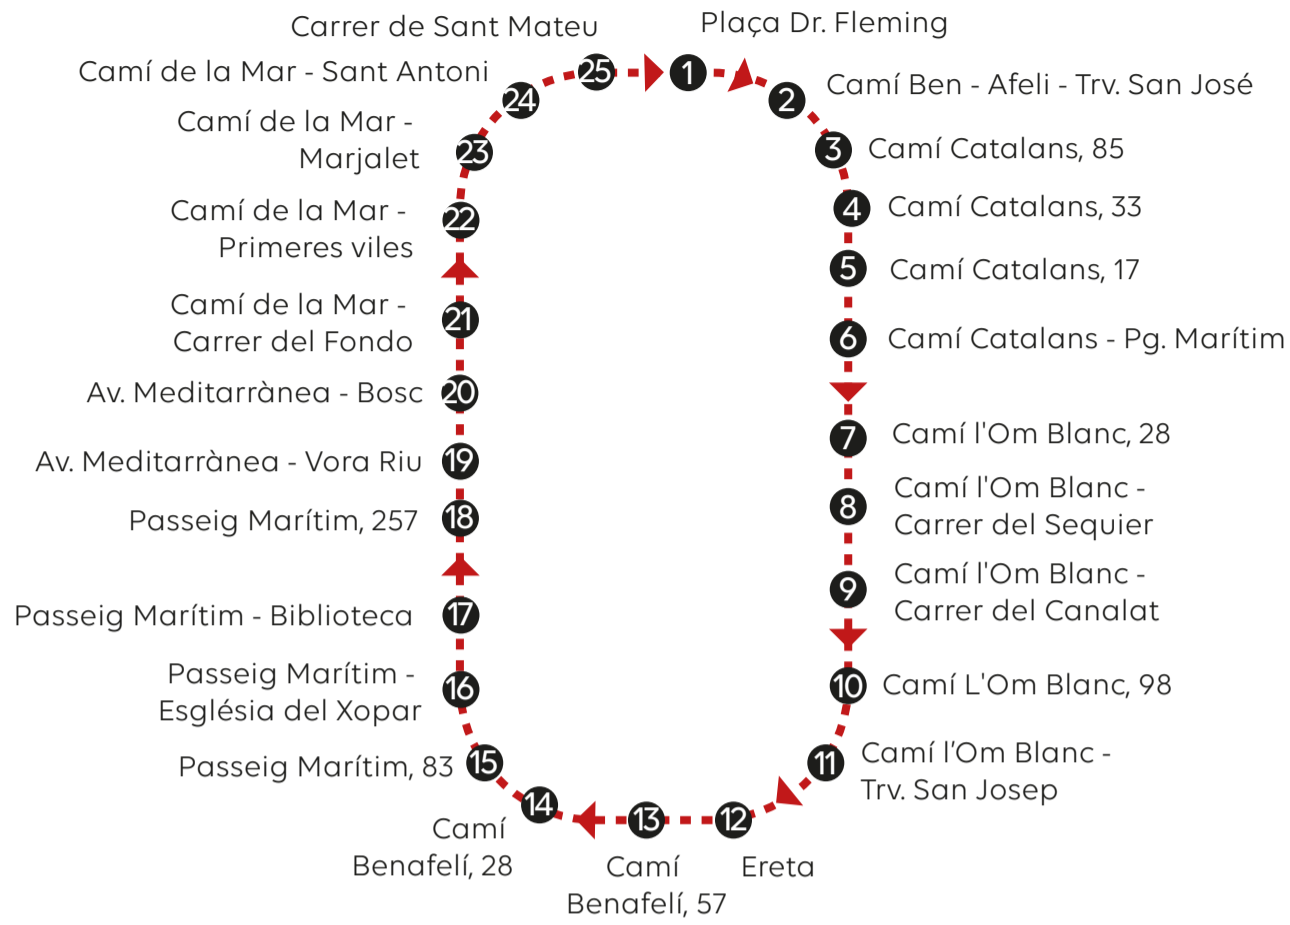

LÍNEA ALMASSORA - PLAYA

LÍNIA ALMASSORA - PLATJA

En ambas líneas los horarios son aproximados*
En ambdues línies els horaris són aproximats*

HORARIOS

DOMINGOS Y FESTIVOS

DIUMENGES I FESTIUS

| | | | | | | | | |
|----|--------------------------------------|-------|-------|-------|-------|-------|-------|-------|
| 1 | Plaça del Dr. Fleming | 10:00 | 11:15 | 12:30 | 17:30 | 18:45 | 20:00 | 21:15 |
| 2 | Camí Ben - Afeli - Trv. San José | 10:05 | 11:20 | 12:35 | 17:35 | 18:50 | 20:05 | 21:20 |
| 3 | Camí Catalans, 85 | 10:08 | 11:23 | 12:38 | 17:38 | 18:53 | 20:07 | 21:22 |
| 4 | Camí Catalans, 33 | 10:09 | 11:24 | 12:39 | 17:39 | 18:54 | 20:08 | 21:23 |
| 5 | Camí Catalans, 17 | 10:10 | 11:25 | 12:40 | 17:40 | 18:55 | 20:09 | 21:24 |
| 6 | Camí Catalans - Pg. Maritims | 10:11 | 11:26 | 12:41 | 17:41 | 18:56 | 20:10 | 21:25 |
| 7 | Camí l'Om Blanc, 28 | 10:12 | 11:27 | 12:42 | 17:42 | 18:57 | 20:11 | 21:26 |
| 8 | Camí l'Om Blanc - Carrer del Sequier | 10:13 | 11:28 | 12:43 | 17:43 | 18:58 | 20:12 | 21:27 |
| 9 | Camí l'Om Blanc - Carrer del Canalat | 10:14 | 11:29 | 12:44 | 17:44 | 18:59 | 20:13 | 21:28 |
| 10 | Camí l'Om Blanc, 98 | 10:15 | 11:30 | 12:45 | 17:45 | 19:00 | 20:14 | 21:29 |
| 11 | Camí l'Om Blanc - Trv. San Josep | 10:17 | 11:32 | 12:47 | 17:47 | 19:02 | 20:16 | 21:31 |
| 12 | Ereta | 10:18 | 11:33 | 12:48 | 17:48 | 19:03 | 20:17 | 21:32 |
| 13 | Camí Benafelí, 57 | 10:18 | 11:33 | 12:49 | 17:49 | 19:04 | 20:18 | 21:32 |
| 14 | Camí Benafelí, 28 | 10:19 | 11:34 | 12:50 | 17:50 | 19:05 | 20:19 | 21:33 |
| 15 | Passeig Maritim, 83 | 10:21 | 11:36 | 12:52 | 17:52 | 19:07 | 20:21 | 21:35 |
| 16 | Passeig Maritim - Esglesia del Xopar | 10:22 | 11:37 | 12:53 | 17:53 | 19:08 | 20:22 | 21:36 |
| 17 | Passeig Maritim - Biblioteca | 10:24 | 11:39 | 12:55 | 17:55 | 19:10 | 20:24 | 21:38 |
| 18 | Passeig Maritim, 257 | 10:25 | 11:40 | 12:56 | 17:56 | 19:11 | 20:25 | 21:39 |
| 19 | Av. Mediterrànea - Vora Riu | 10:26 | 11:41 | 12:57 | 17:57 | 19:12 | 20:26 | 21:40 |
| 20 | Av. Mediterrànea - Bosc | 10:26 | 11:41 | 12:57 | 17:57 | 19:12 | 20:26 | 21:40 |
| 21 | Camí de la Mar - Carrer del Fondo | 10:27 | 11:42 | 12:58 | 17:58 | 19:13 | 20:27 | 21:41 |
| 22 | Camí de la Mar - Primeres vil.les | 10:29 | 11:43 | 13:00 | 18:00 | 19:15 | 20:29 | 21:43 |
| 23 | Camí de la Mar - Marjalet | 10:29 | 11:43 | 13:00 | 18:00 | 19:15 | 20:29 | 21:43 |
| 24 | Camí de la Mar - Sant Antoni | 10:31 | 11:45 | 13:02 | 18:02 | 19:17 | 20:31 | 21:45 |
| 25 | Carrer de Sant Mateu | 10:38 | 11:52 | 13:09 | 18:09 | 19:25 | 20:38 | 21:52 |
| 1 | Plaça del Dr. Fleming | 10:45 | 12:00 | 13:15 | 18:15 | 19:30 | 20:45 | 22:00 |