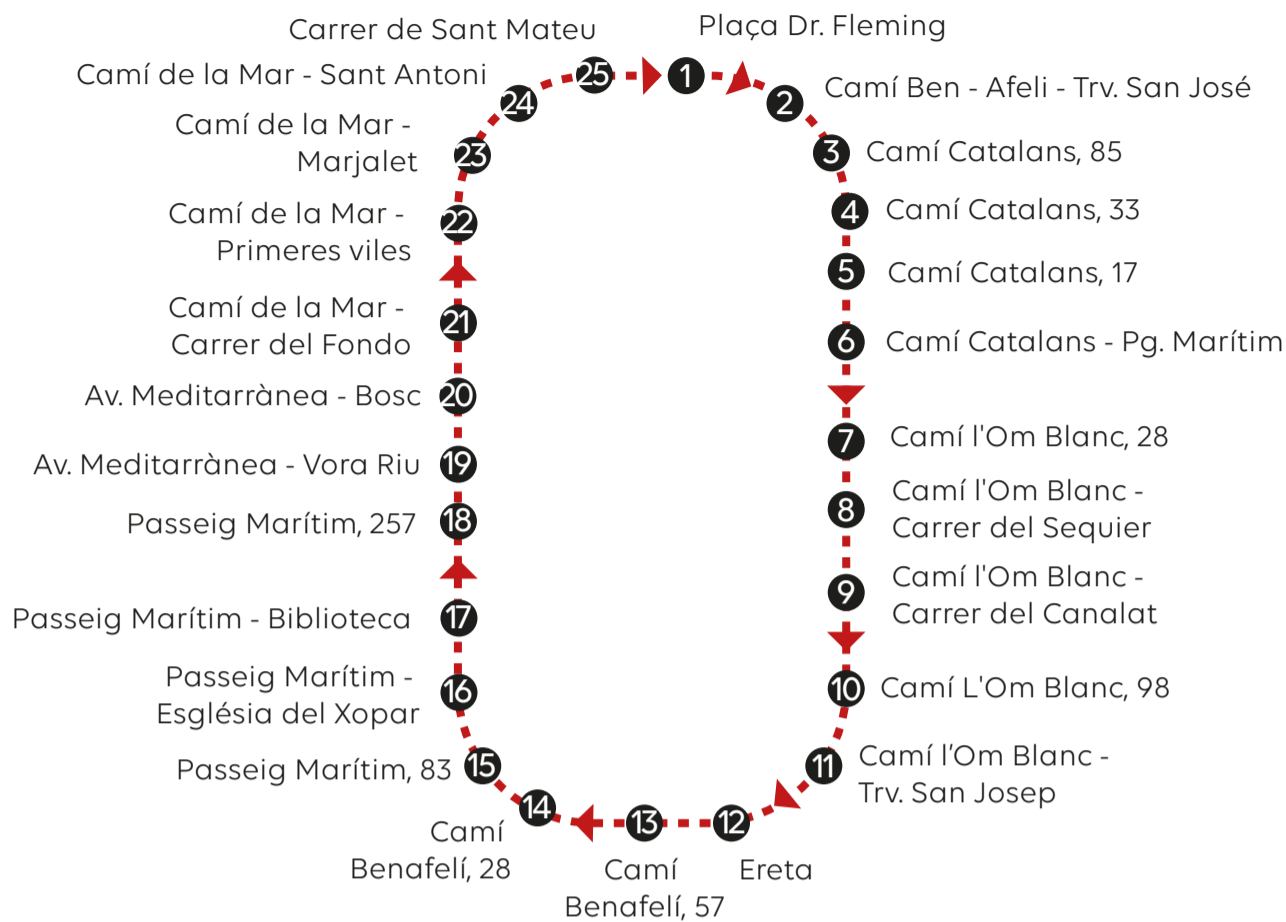

**LÍNEA ALMASSORA - PLAYA**

**LÍNIA ALMASSORA - PLATJA**

En ambas líneas los horarios son aproximados\*  
En ambdues línies els horaris són aproximats\*

**HORARIOS**

**LUNES A VIERNES**

**DILLUNS A DIVENDRES**