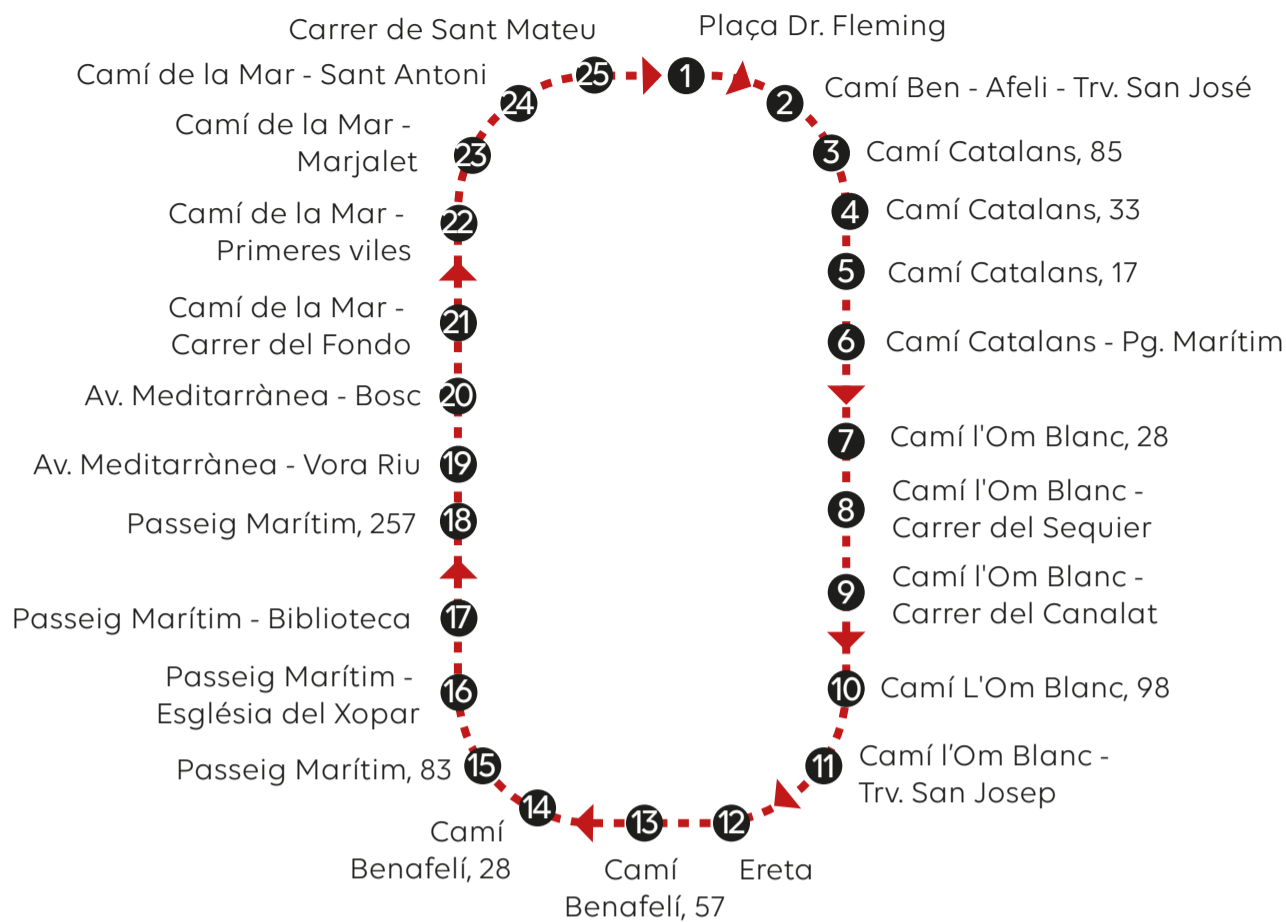

LÍNEA ALMASSORA - PLAYA

LÍNIA ALMASSORA - PLATJA

En ambas líneas los horarios son aproximados*
En ambdues línies els horaris són aproximats*

HORARIOS

SÁBADOS

DISSABTES

1	Plaça del Dr. Fleming	8:15	10:00	11:15	12:30	17:30	18:45	20:00	21:15
2	Camí Ben - Afeli - Trv. San José	8:20	10:05	11:20	12:35	17:35	18:50	20:05	21:20
3	Camí Catalans, 85	8:23	10:08	11:23	12:38	17:38	18:53	20:07	21:22
4	Camí Catalans, 33	8:24	10:09	11:24	12:39	17:39	18:54	20:08	21:23
5	Camí Catalans, 17	8:25	10:10	11:25	12:40	17:40	18:55	20:09	21:24
6	Camí Catalans - Pg. Maritims	8:26	10:11	11:26	12:41	17:41	18:56	20:10	21:25
7	Camí l'Om Blanc, 28	8:27	10:12	11:27	12:42	17:42	18:57	20:11	21:26
8	Camí l'Om Blanc - Carrer del Sequier	8:28	10:13	11:28	12:43	17:43	18:58	20:12	21:27
9	Camí l'Om Blanc - Carrer del Canalat	8:29	10:14	11:29	12:44	17:44	18:59	20:13	21:28
10	Camí L'Om Blanc, 98	8:30	10:15	11:30	12:45	17:45	19:00	20:14	21:29
11	Camí l'Om Blanc - Trv. San Josep	8:32	10:17	11:32	12:47	17:47	19:02	20:16	21:31
12	Ereta	8:33	10:18	11:33	12:48	17:48	19:03	20:17	21:32
13	Camí Benafelí, 57	8:34	10:18	11:33	12:49	17:49	19:04	20:18	21:32
14	Camí Benafelí, 28	8:35	10:19	11:34	12:50	17:50	19:05	20:19	21:33
15	Passeig Maritim, 83	8:37	10:21	11:36	12:52	17:52	19:07	20:21	21:35
16	Passeig Maritim - Esglesia del Xopar	8:38	10:22	11:37	12:53	17:53	19:08	20:22	21:36
17	Passeig Maritim - Biblioteca	8:40	10:24	11:39	12:55	17:55	19:10	20:24	21:38
18	Passeig Maritim, 257	8:41	10:25	11:40	12:56	17:56	19:11	20:25	21:39
19	Av. Mediterrànea - Vora Riu	8:42	10:26	11:41	12:57	17:57	19:12	20:26	21:40
20	Av. Mediterrànea - Bosc	8:42	10:26	11:41	12:57	17:57	19:12	20:26	21:40
21	Camí de la Mar - Carrer del Fondo	8:43	10:27	11:42	12:58	17:58	19:13	20:27	21:41
22	Camí de la Mar - Primeres vil.les	8:45	10:29	11:43	13:00	18:00	19:15	20:29	21:43
23	Camí de la Mar - Marjalet	8:45	10:29	11:43	13:00	18:00	19:15	20:29	21:43
24	Camí de la Mar - Sant Antoni	8:47	10:31	11:45	13:02	18:02	19:17	20:31	21:45
25	Carrer de Sant Mateu	8:54	10:38	11:52	13:09	18:09	19:25	20:38	21:52
1	Plaça del Dr. Fleming	9:30	10:45	12:00	13:15	18:15	19:30	20:45	22:00